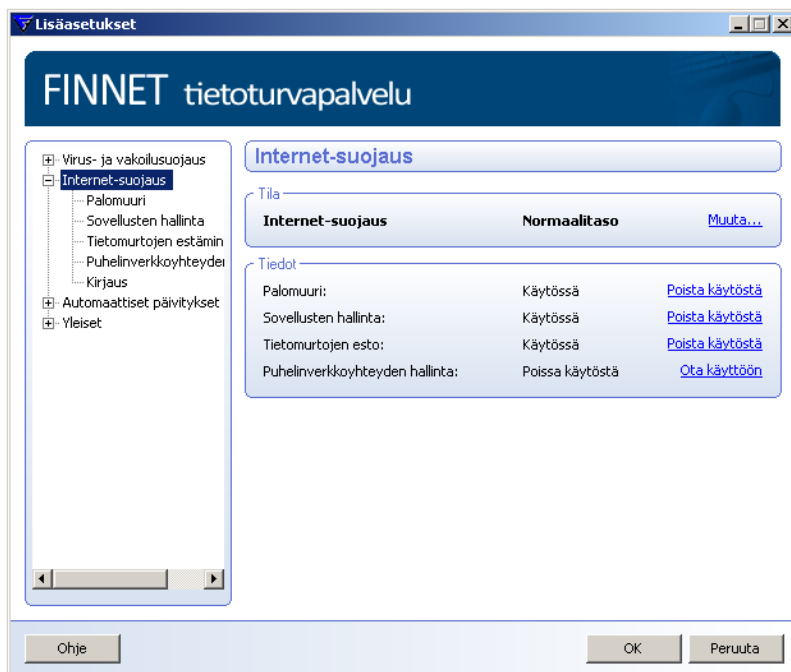

Finnet Tietoturvan vaatimat muutokset PCTV -palvelun käyttöä varten

1 Concept.10 PCTV -profiilin asetus - PSC8

Päävalikosta valitse *Internet-suojaus* välilehti ja aukeavasta valikosta kohdasta Palomuri valitse *Muuta...*

Valikon kohdasta Internet-suojaus valitse *Muuta...*

Valitse pudotusvalikosta vaihtoehto *Koti ja PCTV*. Tämän jälkeen valitse *OK*.

Valitse *OK*.

Valitse **Sulje**.

2 Concept.10 PCTV -profiilin asetus - PSC9

Päävalikosta valitse *Tila*.

Valitse *Palomuri*-kohdasta suluissa oleva linkki (yo.kuvassa (*Normaalitaso*)).

Valitse pudotusvalikosta vaihtoehto *Koti ja PCTV*. Tämän jälkeen valitse *OK*.

Valitse *Sulje*.