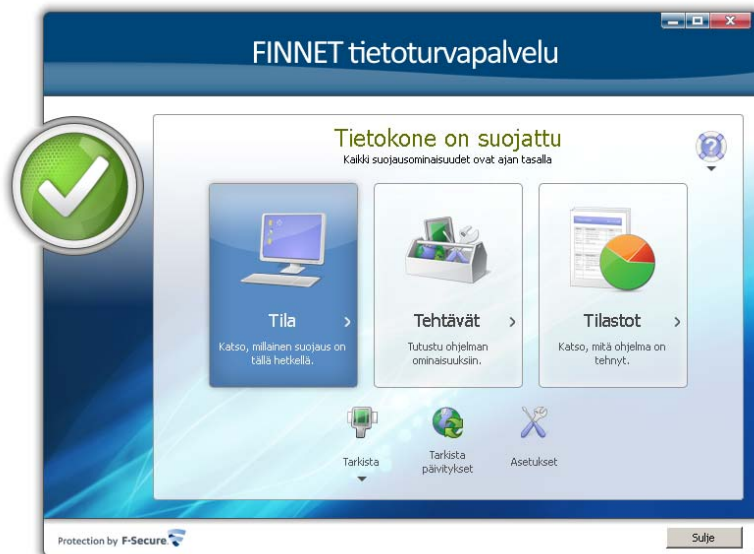

Finnet Tietoturvan vaatimat muutokset PCTV -palvelun käyttöä varten

1 Concept.10 PCTV -profiilin asetus - PSC8

Päävalikosta valitse *Internet-suojaus* välilehti ja aukeavasta valikosta kohdasta Palomuri valitse *Muuta...*

Valikon kohdasta Internet-suojaus valitse *Muuta...*

Valitse pudotusvalikosta vaihtoehto *Koti ja PCTV*. Tämän jälkeen valitse *OK*.

Valitse *OK*.

Valitse **Sulje**.

2 Concept.10 PCTV -profiilin asetus - PSC9

Päävalikosta valitse *Tila*.

Valitse *Palomuri*-kohdasta suluissa oleva linkki (yo.kuvassa (*Normaalitaso*)).

Valitse pudotusvalikosta vaihtoehto *Koti ja PCTV*. Tämän jälkeen valitse *OK*.

Valitse *Sulje*.