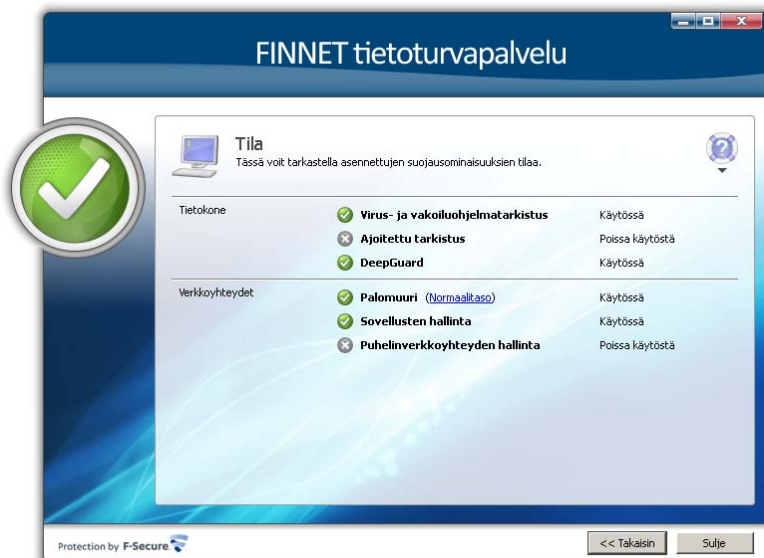

Valikon kohdasta Internet-suojaus valitse *Muuta...*

Valitse pudotusvalikosta vaihtoehto *Koti ja PCTV*. Tämän jälkeen valitse *OK*.

Valitse *OK*.

Valitse **Sulje**.

2 Concept.10 PCTV -profiilin asetus - PSC9

Päävalikosta valitse *Tila*.

Valitse *Palomuri*-kohdasta suluissa oleva linkki (yo.kuvassa (*Normaalitaso*)).

Valitse pudotusvalikosta vaihtoehto *Koti ja PCTV*. Tämän jälkeen valitse *OK*.

Valitse *Sulje*.