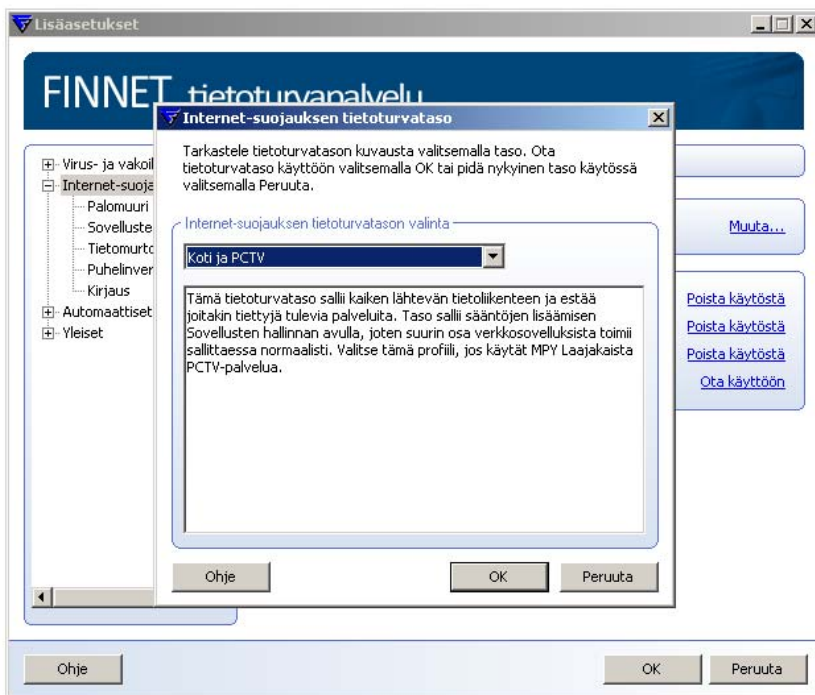

Finnet Tietoturvan vaatimat muutokset PCTV -palvelun käyttöä varten

1 Concept.10 PCTV -profiilin asetus - PSC8

Päävalikosta valitse *Internet-suojaus* välilehti ja aukeavasta valikosta kohdasta Palomuri valitse *Muuta...*

Valikon kohdasta Internet-suojaus valitse *Muuta...*

Valitse pudotusvalikosta vaihtoehto *Koti ja PCTV*. Tämän jälkeen valitse *OK*.

Valitse *OK*.

Valitse **Sulje**.

2 Concept.10 PCTV -profiilin asetus - PSC9

Päävalikosta valitse *Tila*.

Valitse *Palomuri*-kohdasta suluissa oleva linkki (yo.kuvassa (*Normaalitaso*)).

Valitse pudotusvalikosta vaihtoehto *Koti ja PCTV*. Tämän jälkeen valitse *OK*.

Valitse *Sulje*.