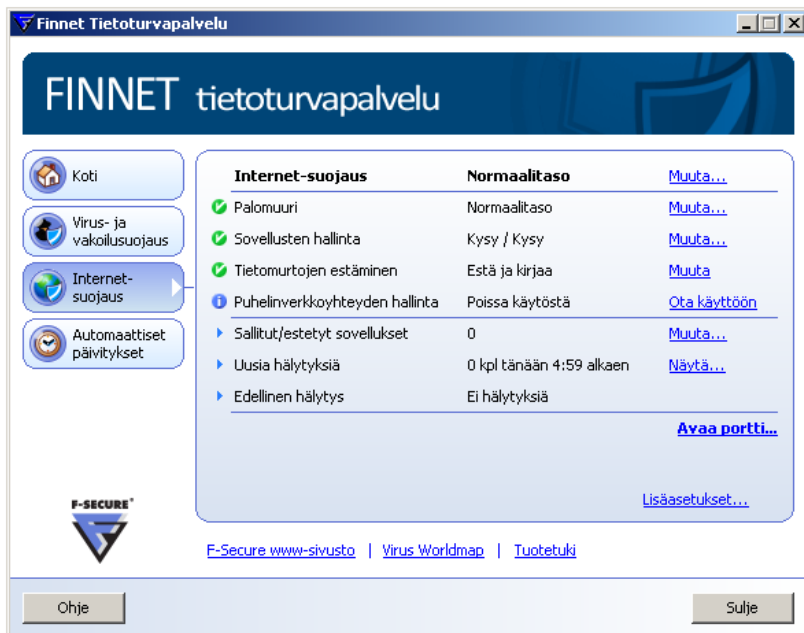

Finnet Tietoturvan vaatimat muutokset PCTV -palvelun käyttöä varten

1 Concept.10 PCTV -profiilin asetus - PSC8

Päävalikosta valitse *Internet-suojaus* välilehti ja aukeavasta valikosta kohdasta Palomuri valitse *Muuta...*

Valikon kohdasta Internet-suojaus valitse *Muuta...*

Valitse pudotusvalikosta vaihtoehto *Koti ja PCTV*. Tämän jälkeen valitse *OK*.

Valitse *OK*.

Valitse **Sulje**.

2 Concept.10 PCTV -profiilin asetus - PSC9

Päävalikosta valitse *Tila*.

Valitse *Palomuri*-kohdasta suluissa oleva linkki (yo.kuvassa (*Normaalitaso*)).

Valitse pudotusvalikosta vaihtoehto *Koti ja PCTV*. Tämän jälkeen valitse *OK*.

Valitse *Sulje*.