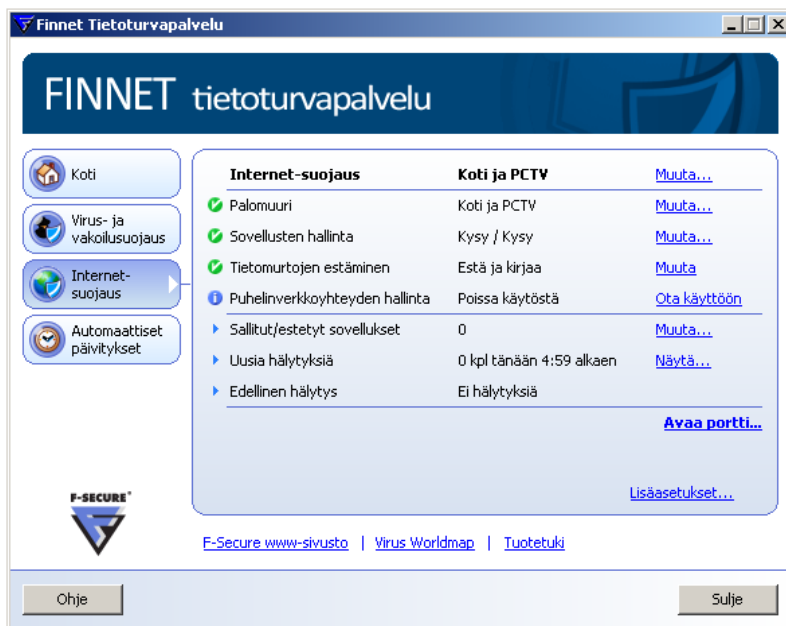

Finnet Tietoturvan vaatimat muutokset PCTV -palvelun käyttöä varten

1 Concept.10 PCTV -profiilin asetus - PSC8

Päävalikosta valitse *Internet-suojaus* välilehti ja aukeavasta valikosta kohdasta Palomuri valitse *Muuta...*

Valikon kohdasta Internet-suojaus valitse *Muuta...*

Valitse pudotusvalikosta vaihtoehto *Koti ja PCTV*. Tämän jälkeen valitse *OK*.

Valitse *OK*.

Valitse **Sulje**.

2 Concept.10 PCTV -profiilin asetus - PSC9

Päävalikosta valitse *Tila*.

Valitse *Palomuri*-kohdasta suluissa oleva linkki (yo.kuvassa (*Normaalitaso*)).

Valitse pudotusvalikosta vaihtoehto *Koti ja PCTV*. Tämän jälkeen valitse *OK*.

Valitse *Sulje*.