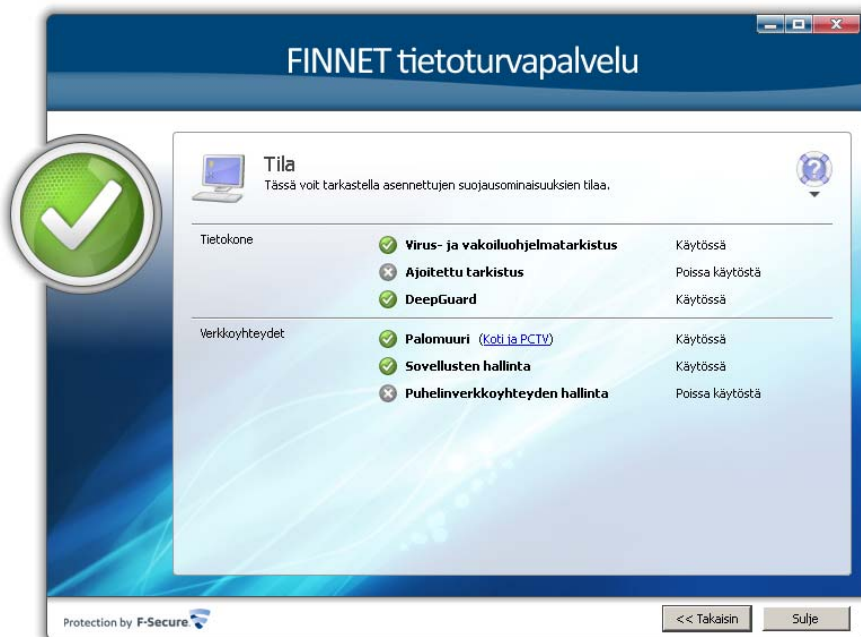

Finnet Tietoturvan vaatimat muutokset PCTV -palvelun käyttöä varten

1 Concept.10 PCTV -profiilin asetus - PSC8

Päävalikosta valitse *Internet-suojaus* välilehti ja aukeavasta valikosta kohdasta Palomuri valitse *Muuta...*

Valikon kohdasta Internet-suojaus valitse *Muuta...*

Valitse pudotusvalikosta vaihtoehto *Koti ja PCTV*. Tämän jälkeen valitse *OK*.

Valitse *OK*.

Valitse **Sulje**.

2 Concept.10 PCTV -profiilin asetus - PSC9

Päävalikosta valitse *Tila*.

Valitse *Palomuri*-kohdasta suluissa oleva linkki (yo.kuvassa (*Normaalitaso*)).

Valitse pudotusvalikosta vaihtoehto *Koti ja PCTV*. Tämän jälkeen valitse *OK*.

Valitse *Sulje*.