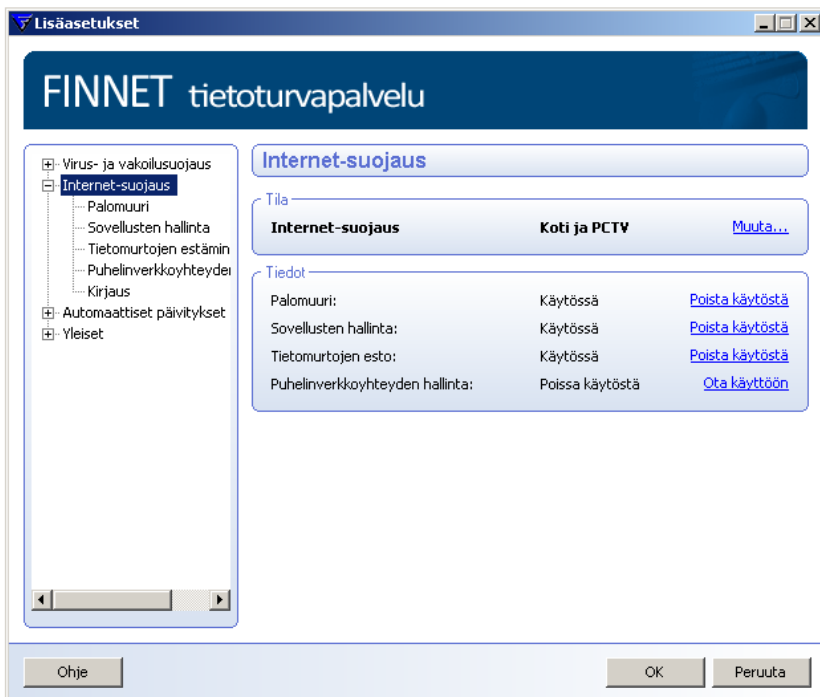

Finnet Tietoturvan vaatimat muutokset PCTV -palvelun käyttöä varten

1 Concept.10 PCTV -profiilin asetus - PSC8

Päävalikosta valitse *Internet-suojaus* välilehti ja aukeavasta valikosta kohdasta Palomuri valitse *Muuta...*

Valikon kohdasta Internet-suojaus valitse *Muuta...*

Valitse pudotusvalikosta vaihtoehto *Koti ja PCTV*. Tämän jälkeen valitse *OK*.

Valitse *OK*.

Valitse **Sulje**.

2 Concept.10 PCTV -profiilin asetus - PSC9

Päävalikosta valitse *Tila*.

Valitse *Palomuri*-kohdasta suluissa oleva linkki (yo.kuvassa (*Normaalitaso*)).

Valitse pudotusvalikosta vaihtoehto *Koti ja PCTV*. Tämän jälkeen valitse *OK*.

Valitse *Sulje*.