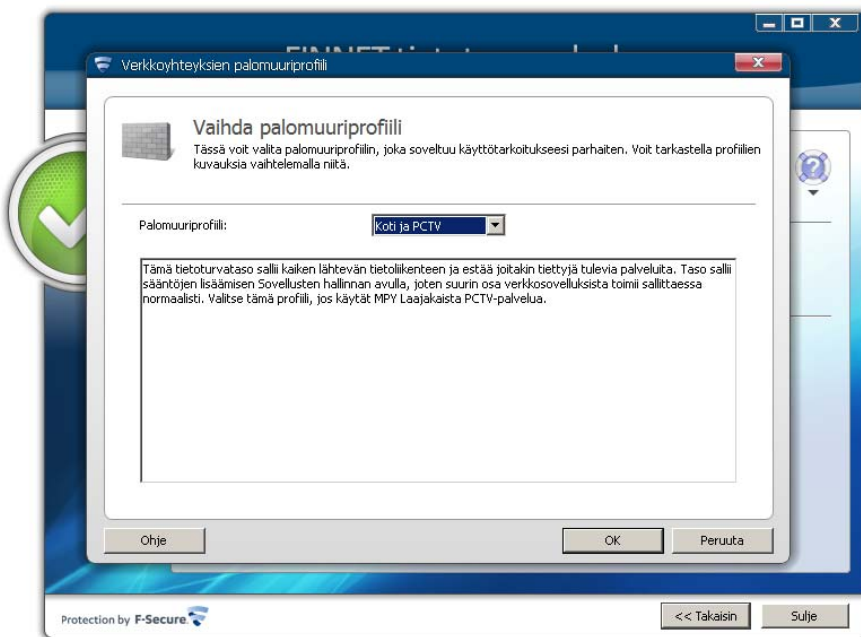

Valikon kohdasta Internet-suojaus valitse *Muuta...*

Valitse pudotusvalikosta vaihtoehto *Koti ja PCTV*. Tämän jälkeen valitse *OK*.

Valitse *OK*.

Valitse **Sulje**.

2 Concept.10 PCTV -profiilin asetus - PSC9

Päävalikosta valitse *Tila*.

Valitse *Palomuri*-kohdasta suluissa oleva linkki (yo.kuvassa (*Normaalitaso*)).

Valitse pudotusvalikosta vaihtoehto *Koti ja PCTV*. Tämän jälkeen valitse *OK*.

Valitse *Sulje*.