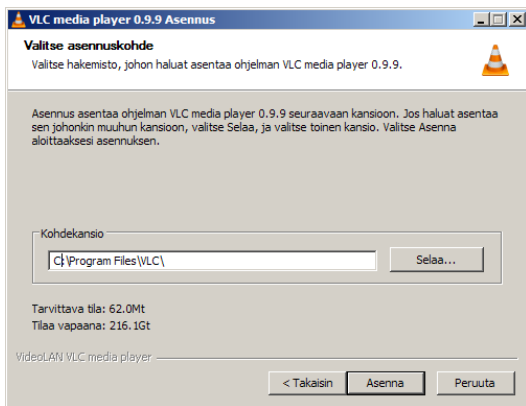

VCL media player -asennusohje

VLC media playerin voit ladata osoitteesta www.videolan.org. Valitse asennuspaketti oman tietokoneesi käyttöjärjestelmän mukaisesti.

Tallenna tiedosto koneellesi ja latauksen päätyttyä tuplaklikkaa ladattua tiedostoa.

VLC media playerin voit asentaa ohjelman oletusasetuksilla. Asennus etenee valitsemalla Suorita.

Hyväksy ohjelman lisenssitiedot valitsemalla Hyväksyn.

Valitse alasvetovalikosta suositusasennus, jotta sinun ei tarvitse itse määrittää asennettavia ohjelman osia. HUOM: mikäli käytät selaimena Mozilla Firefoxia, valitse asennusvaiheessa myös Mozilla- ja Active-x liitännäisen asennus. Liitännäiset voi myös asentaa jälkeenpäin ohjelman kotisivuilta löytyvillä asennuspaketeilla.