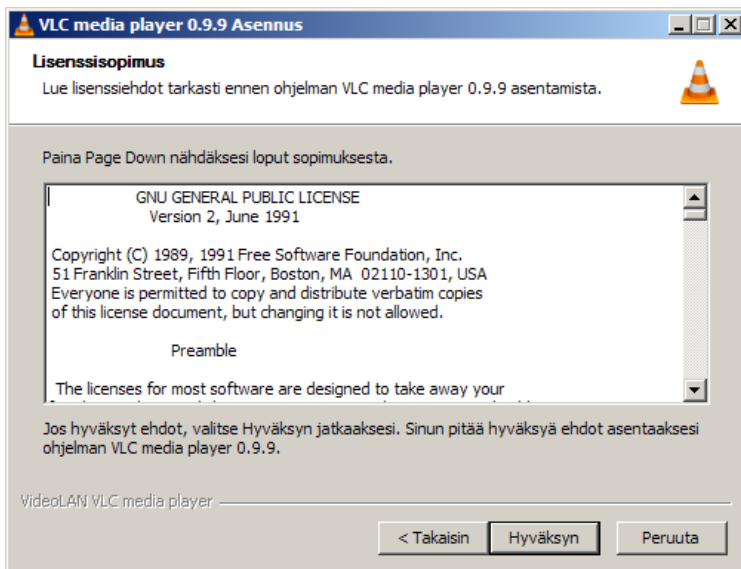

VCL media player -asennusohje

VLC media playerin voit ladata osoitteesta www.videolan.org. Valitse asennuspaketti oman tietokoneesi käyttöjärjestelmän mukaisesti.

Tallenna tiedosto koneellesi ja latauksen päätyttyä tuplaklikkaa ladattua tiedostoa.

VLC media playerin voit asentaa ohjelman oletusasetuksilla. Asennus etenee valitsemalla Suorita.

Hyväksy ohjelman lisenssitiedot valitsemalla Hyväksyn.

Valitse alasvetovalikosta suositusasennus, jotta sinun ei tarvitse itse määrittää asennettavia ohjelman osia. HUOM: mikäli käytät selaimena Mozilla Firefoxia, valitse asennusvaiheessa myös Mozilla- ja Active-x liitännäisen asennus. Liitännäiset voi myös asentaa jälkeenpäin ohjelman kotisivuilta löytyvillä asennuspaketeilla.