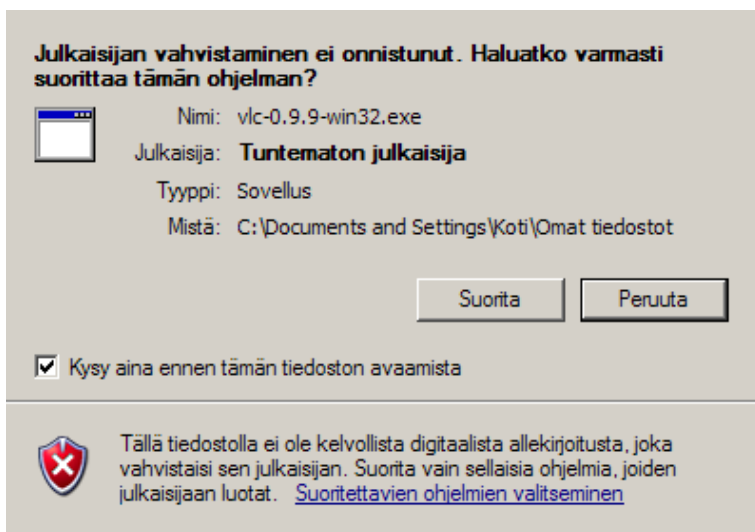

VCL media player -asennusohje

VLC media playerin voit ladata osoitteesta www.videolan.org. Valitse asennuspaketti oman tietokoneesi käyttöjärjestelmän mukaisesti.

Tallenna tiedosto koneellesi ja latauksen päätyttyä tuplaklikkaa ladattua tiedostoa.