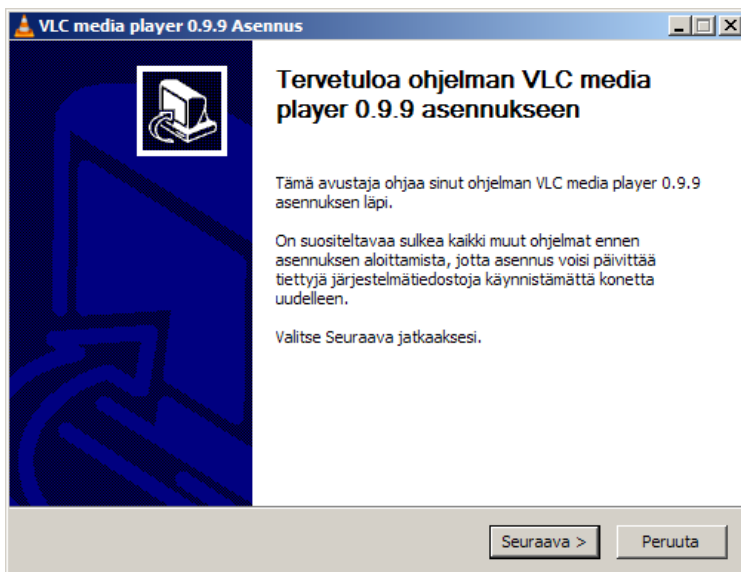

Hyväksy ohjelman lisenssitiedot valitsemalla Hyväksyn.