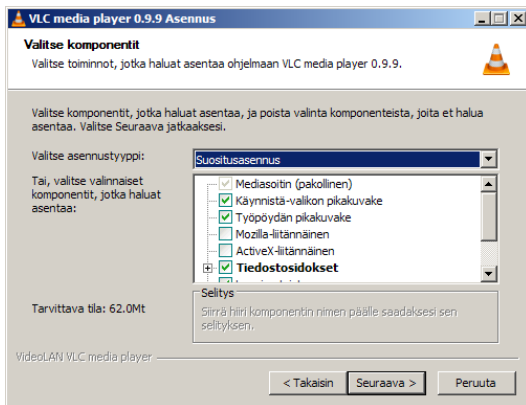

VCL media player -asennusohje

VLC media playerin voit ladata osoitteesta www.videolan.org. Valitse asennuspaketti oman tietokoneesi käyttöjärjestelmän mukaisesti.

Tallenna tiedosto koneellesi ja latauksen päätyttyä tuplaklikkaa ladattua tiedostoa.

VLC media playerin voit asentaa ohjelman oletusasetuksilla. Asennus etenee valitsemalla Suorita.

Hyväksy ohjelman lisenssitiedot valitsemalla Hyväksyn.

Valitse alasvetovalikosta suositusasennus, jotta sinun ei tarvitse itse määrittää asennettavia ohjelman osia. HUOM: mikäli käytät selaimena Mozilla Firefoxia, valitse asennusvaiheessa myös Mozilla- ja Active-x liitännäisen asennus. Liitännäiset voi myös asentaa jälkeenpäin ohjelman kotisivuilta löytyvillä asennuspaketeilla.