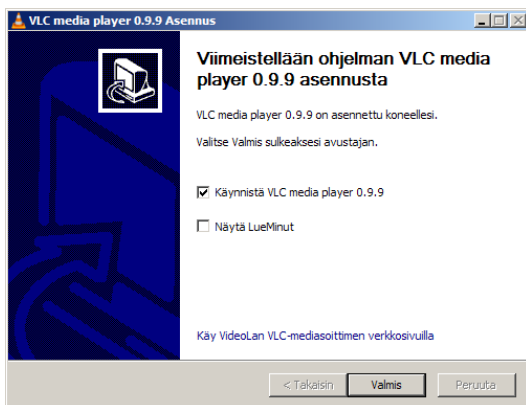

Valitse lopuksi Valmis.

Concept.10 ICT -palvelut tuottaa MPY Palvelut Oy (Y-tunnus 0756395-7, KR-tunnus 491.449).

www.concept10.fi

MIKKELI
PIEKSAMÄKI

ma-pe 9-17
ma-pe 9-17

Porrassalmenkatu 23
Keskuskatu 12

Asiakaspalvelu p. 0800 30 333 *
p. 030 670 3400 **

*Maksuton

**Puhelut lankaverkosta 0,0828 €/puhelu + 0,032 €/min. Puhelut matkaviestiverkosta 0,192 €/min (hinnat sis. alv. 23 %).