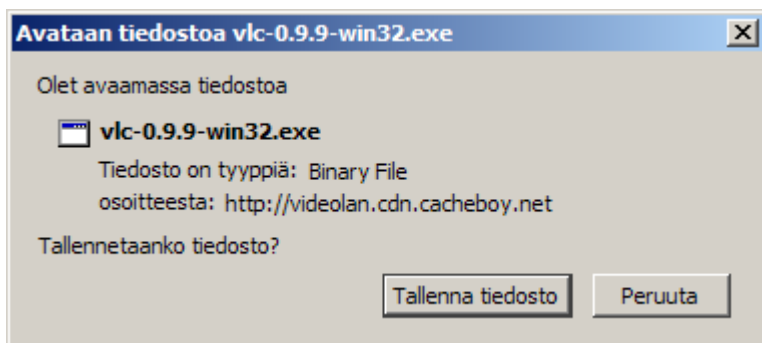

VCL media player -asennusohje

VLC media playerin voit ladata osoitteesta www.videolan.org. Valitse asennuspaketti oman tietokoneesi käyttöjärjestelmän mukaisesti.

Tallenna tiedosto koneellesi ja latauksen päätyttyä tuplaklikkaa ladattua tiedostoa.

VLC media playerin voit asentaa ohjelman oletusasetuksilla. Asennus etenee valitsemalla Suorita.

Hyväksy ohjelman lisenssitiedot valitsemalla Hyväksyn.

Valitse alasvetovalikosta suositusasennus, jotta sinun ei tarvitse itse määrittää asennettavia ohjelman osia. HUOM: mikäli käytät selaimena Mozilla Firefoxia, valitse asennusvaiheessa myös Mozilla- ja Active-x liitännäisen asennus. Liitännäiset voi myös asentaa jälkeenpäin ohjelman kotisivuilta löytyvillä asennuspaketeilla.